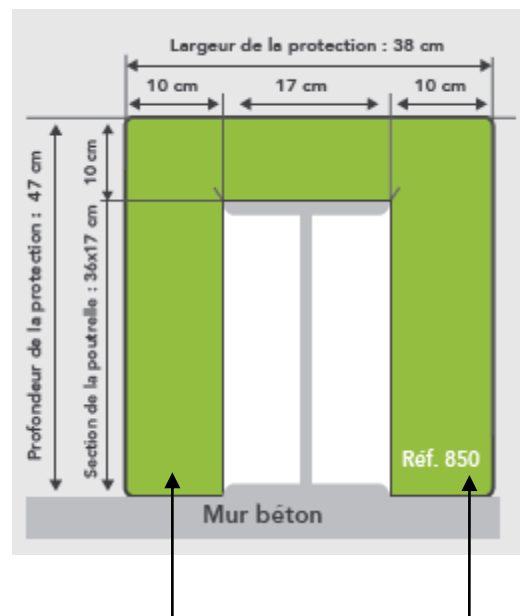

## PROTECTIONS DE POTEAUX EN « U »

- ❑ Protections en mousse polyuréthane haute **densité 23kg/m3** recouverte de bâche **PVC 1000 deniers** classée au **feu M2**, **sans phtalate** maintenues par **bandes auto-agrippantes** collées et vissées
- ❑ Hauteur : **2 m**
- ❑ Epaisseur : **10 cm**
- ❑ **Personnalisation** avec votre logo et **dimensions spécifiques** sur demande
- ❑ Protections pour **l'extérieur ou l'intérieur**
- ❑ Coloris disponibles : ● Rouge, ● Bleu clair, ● Bleu foncé, ● Jaune, ● Vert, ● Gris, ● Noir, ● Mauve

Références disponibles :

REF.	Désignation
850	Protection pour poutrelles de section 36 x 17 cm
851	Protection pour poutrelles de section 36 x 18 cm
852	Protection pour poutrelles de section 36 x 20 cm

Fixation par auto agrippant au mur  
Une bande fixée au mur et une autre cousue sur la protection