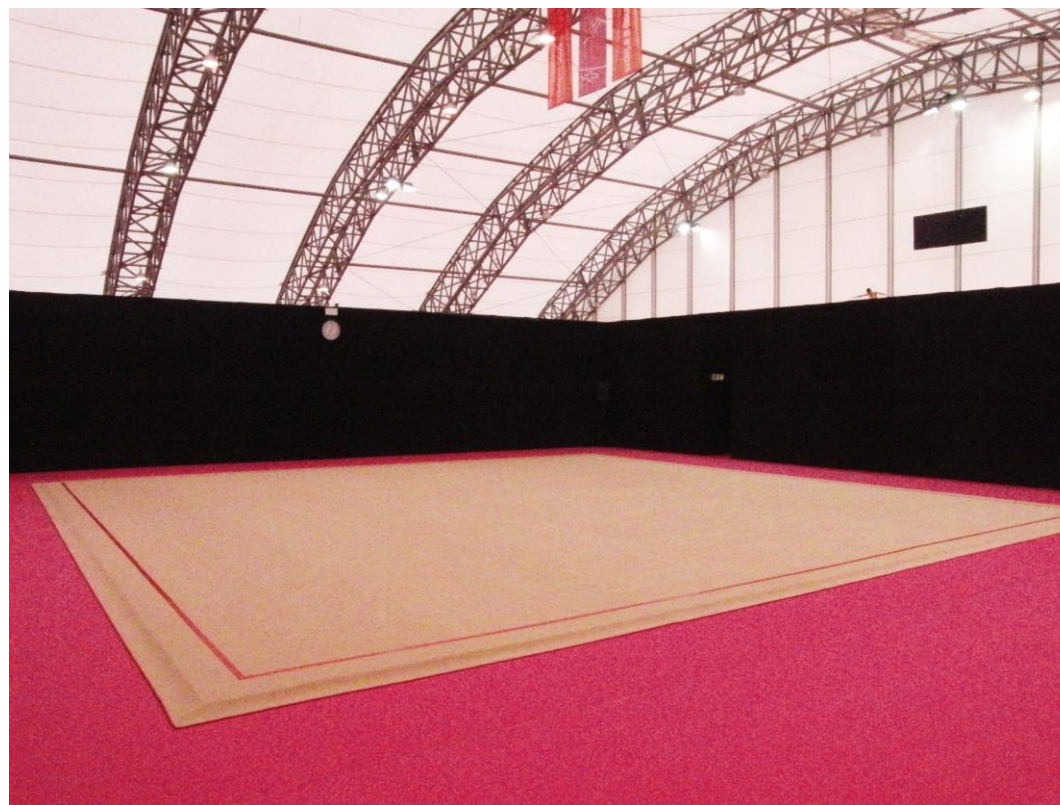

MOQUETTE DE GYMNASTIQUE RYTHMIQUE - CLUB

- Moquette de G.R seule
- Idéale pour l'entraînement
- Facile et rapide à installer

- Dimensions : 14 x 14 m (Lxl)
- Composition : 3 lés de 14 x 4 m et 1 lé de 14 x 2 m
- Délimitation de l'aire d'évolution 13 x 13 m par adhésif de 5 cm de large
- Moquette sans bandes auto-agrippantes de liaison ni surjet
- Très bon rapport qualité / prix